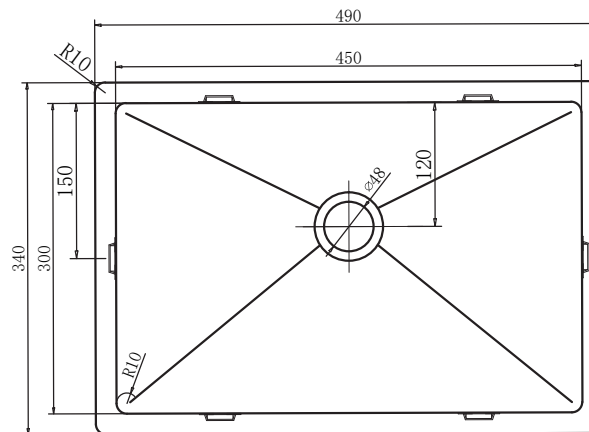

Lavabo Low håndvask Udskæringsmål

Varenr.: 10268
VVS-nr.: 642703618

Godstykkelse: 1,2 mm
Min. skabsbredde: 600 mm

Fikseringsclips til nedfældning medfølger

LAVABO®

UDSKÆRINGSMÅL Nedfældning
AUSSPARURNG Einbau
CUTOUT Normal installation

UDSKÆRINGSMÅL Planlimning
AUSSPARURNG Flächenbündig
CUTOUT Flush mount