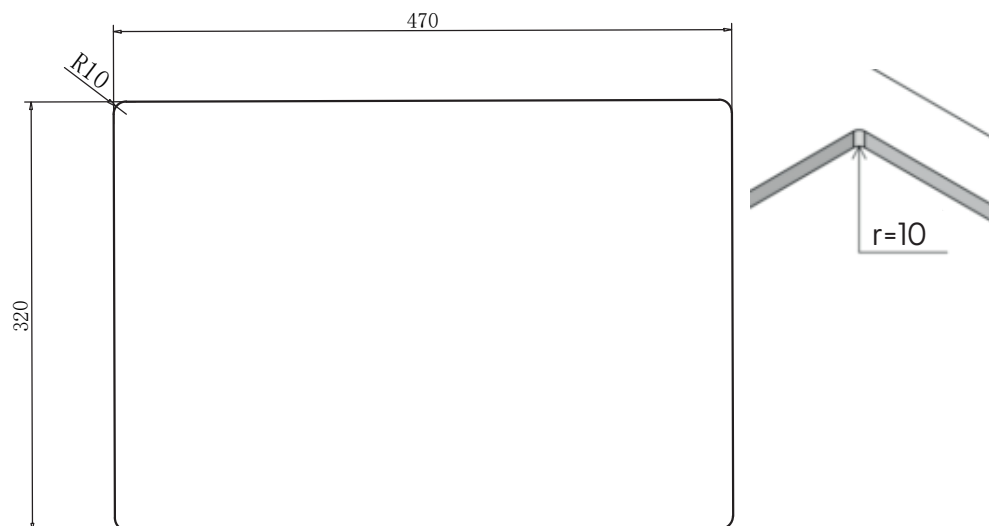

Lavabo Low håndvask Udskæringsmål

Varenr.: 10268
VVS-nr.: 642703618

Godstykkelse: 1,2 mm
Min. skabsbredde: 600 mm

Fikseringsclips til nedfældning medfølger

LAVABO®

UDSKÆRINGSMÅL Nedfældning
AUSSPARURNG Einbau
CUTOUT Normal installation

UDSKÆRINGSMÅL Planlimning
AUSSPARURNG Flächenbündig
CUTOUT Flush mount